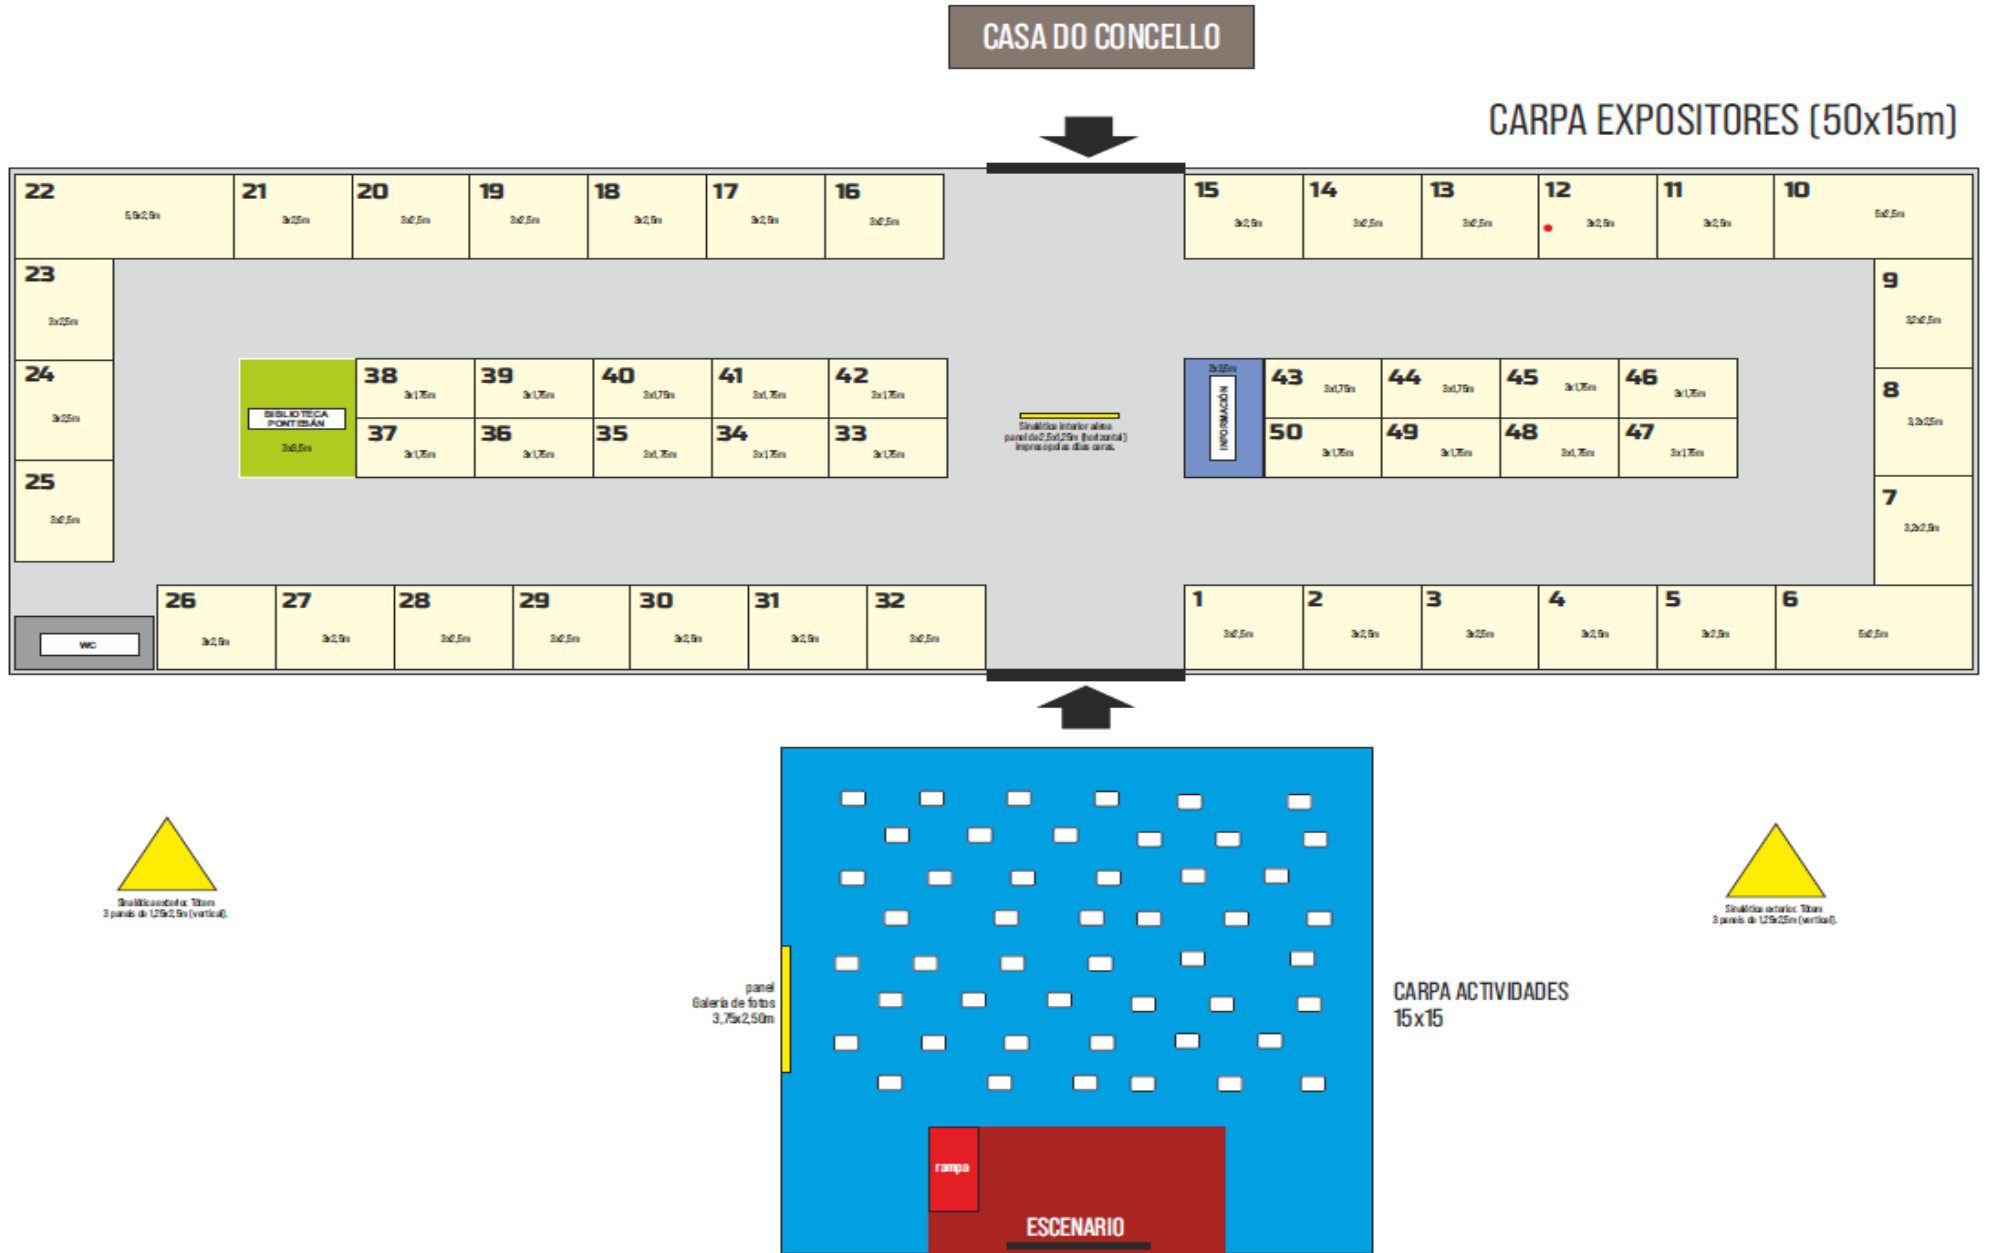

# UBICACIÓN ZONAS

## Sinalizacións

PS1: Carpa Stands  
Praza de España

PS2: Carpa Actividades  
Alameda Jardíns

PS3: CITA Oratorias

PS4: Actividades Físicas1  
Alameda

PS5: Actividades Físicas2  
Alameda

# STANDS (CASETAS)